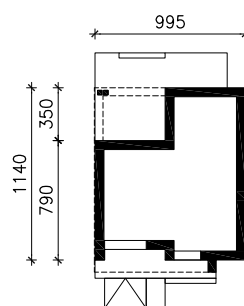

DOM W CEDRO
MOŻNA WKLEIĆ DO PROJEKTU ZAGOSPODAROWANIA TERENU

OŚ ODBICIA LUSTRZANEGO

OBRYS BUDYNKU

Skala: 1:500