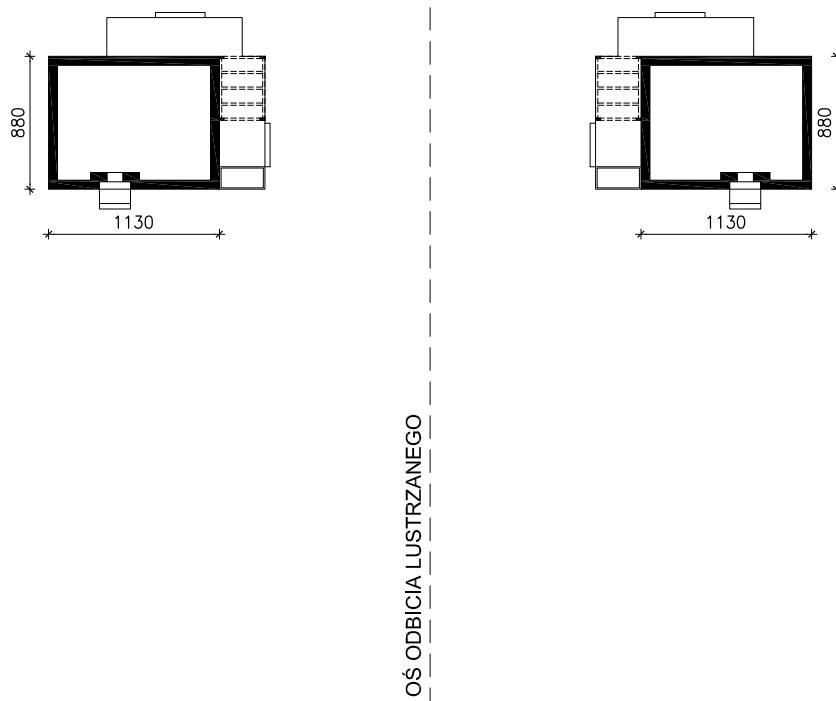

DOM W ZIELISTKIACH 14
MOŻNA WKLEIĆ DO PROJEKTU ZAGOSPODAROWANIA TERENU

OBRYŚ BUDYNKU

Skala: 1:500