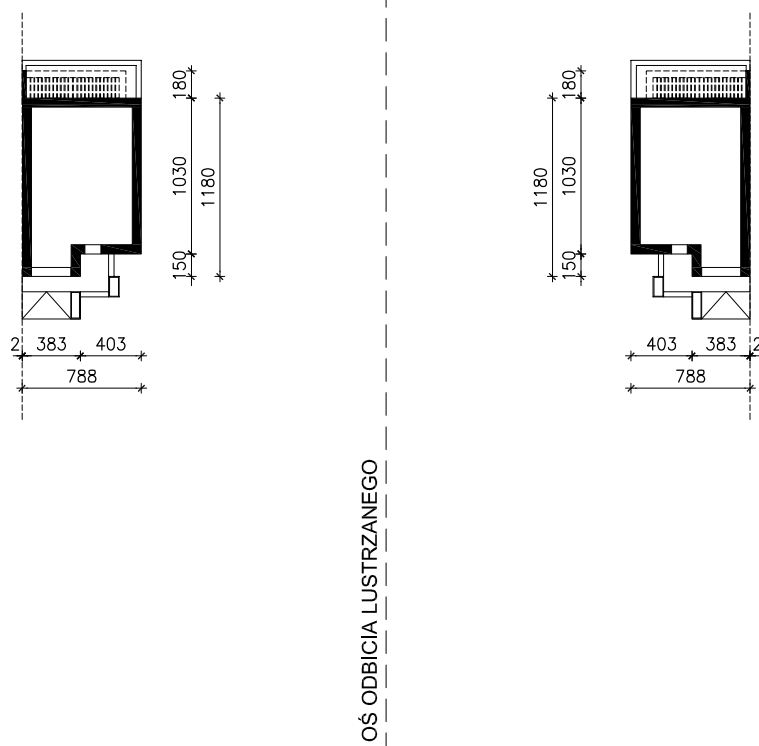

DOM W NARCYZACH 2 (BT)  
MOŻNA WKLEIĆ DO PROJEKTU ZAGOSPODAROWANIA TERENU

OBRYŚ BUDYNKU

Skala: 1:500