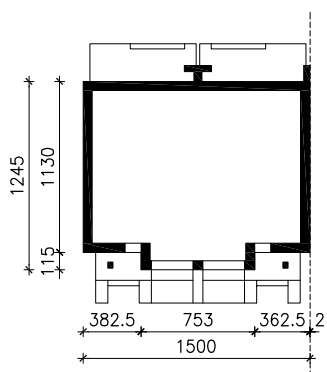

WILLA JULIA 12 (R2B)
MOŻNA WKLEIĆ DO PROJEKTU ZAGOSPODAROWANIA TERENU

OŚ ODBICIA LUSTRZANEGO

OBRYŚ BUDYNKU

Skala: 1:500