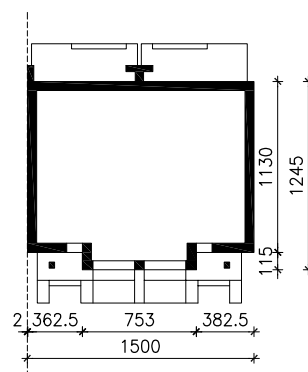

WILLA JULIA 12 (R2B)
MOŻNA WKLEIĆ DO PROJEKTU ZAGOSPODAROWANIA TERENU

OŚ ODBICIA LUSTRZANEGO

OBRYŚ BUDYNKU

Skala: 1:500