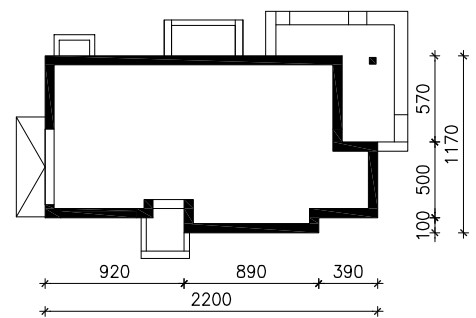

# DOM W ŻAGWINACH 2 G2

MOŻNA WKLEIĆ DO PROJEKTU ZAGOSPODAROWANIA TERENU

OŚ ODBICIA LUSTRZANEGO

OBRYS BUDYNKU

Skala: 1:500