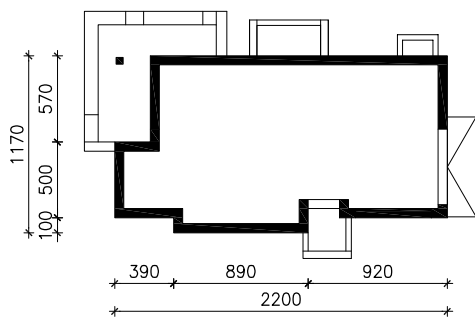

# DOM W ŻAGWINACH 2 G2

MOŻNA WKLEIĆ DO PROJEKTU ZAGOSPODAROWANIA TERENU

OŚ ODBICIA LUSTRZANEGO

OBRYS BUDYNKU

Skala: 1:500