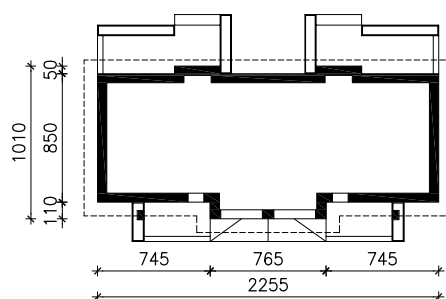

WILLA KONSTANCJA (R2)  
MOŻNA WKLEIĆ DO PROJEKTU ZAGOSPODAROWANIA TERENU

OBRYŚ BUDYNKU

Skala: 1:500