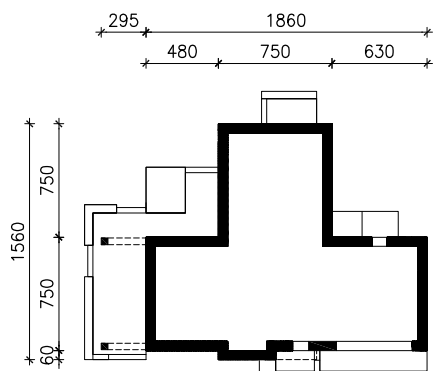

DOM W GALACH 7 (G2)
MOŻNA WKLEIĆ DO PROJEKTU ZAGOSPODAROWANIA TERENU

OŚ ODBICIA LUSTRZANEGO

OBRYS BUDYNKU

Skala: 1:500