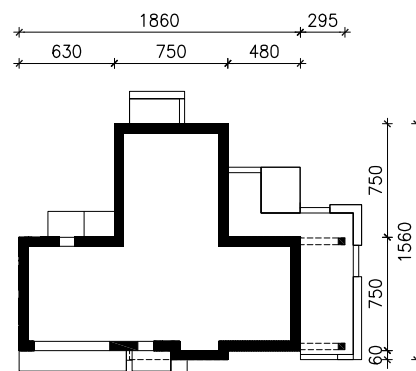

DOM W GALACH 7 (G2)
MOŻNA WKLEIĆ DO PROJEKTU ZAGOSPODAROWANIA TERENU

OŚ ODBICIA LUSTRZANEGO

OBRYS BUDYNKU

Skala: 1:500