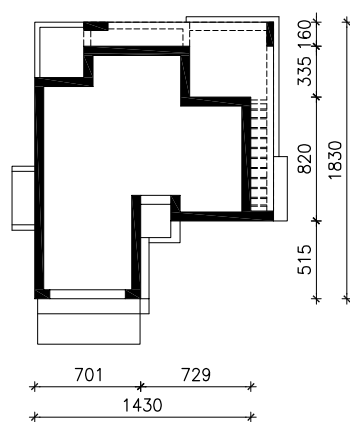

WILLA LUNA (G2)  
MOŻNA WKLEIĆ DO PROJEKTU ZAGOSPODAROWANIA TERENU

OŚ ODBICIA LUSTRZANEGO

OBRYŚ BUDYNKU

Skala: 1:500