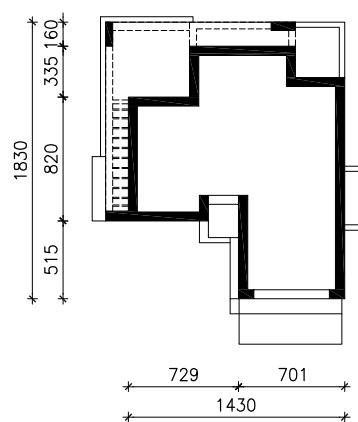

WILLA LUNA (G2)  
MOŻNA WKLEIĆ DO PROJEKTU ZAGOSPODAROWANIA TERENU

OŚ ODBICIA LUSTRZANEGO

OBRYŚ BUDYNKU

Skala: 1:500