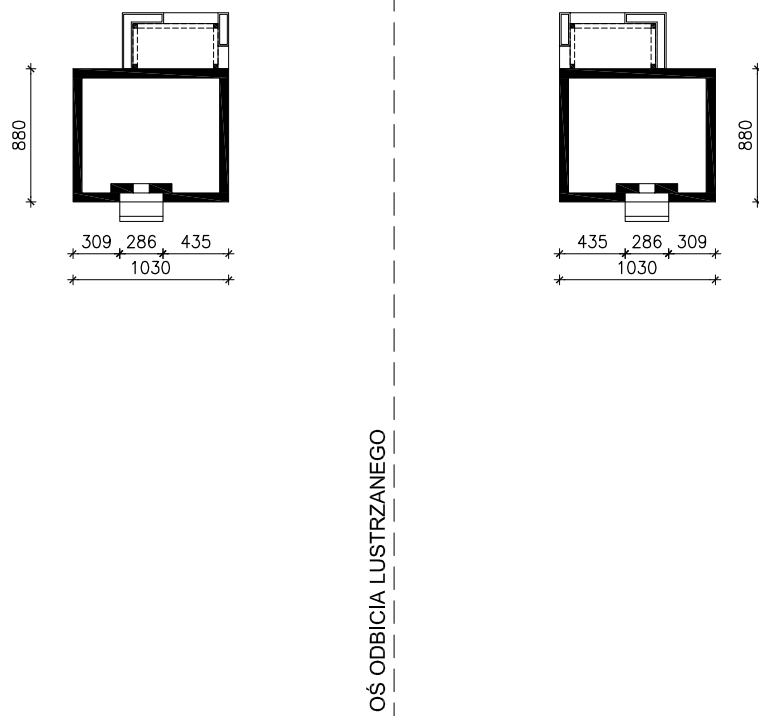

DOM W ZIELISTKACH 15  
MOŻNA WKLEIĆ DO PROJEKTU ZAGOSPODAROWANIA TERENU

OBRYS BUDYNKU

Skala: 1:500