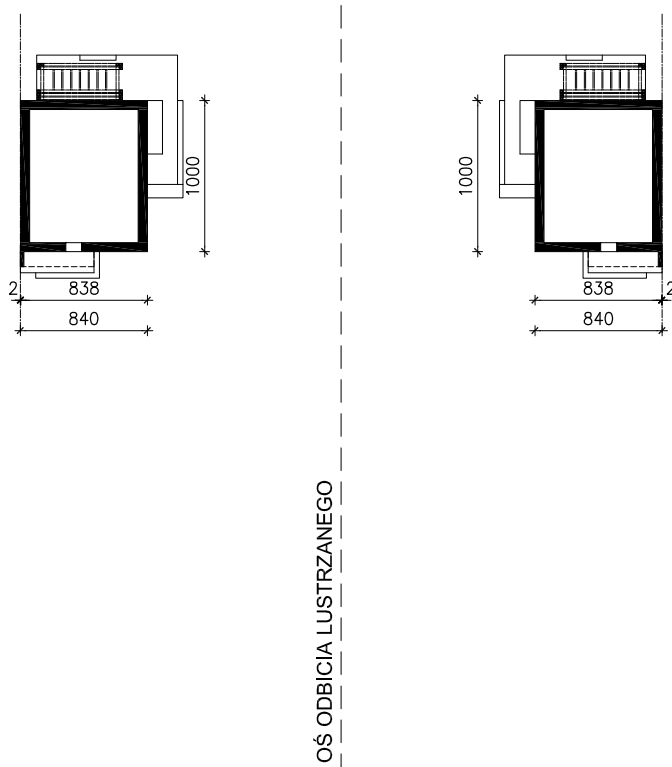

DOM W KRYNKACH 2 (B)
MOŻNA WKLEIĆ DO PROJEKTU ZAGOSPODAROWANIA TERENU

OBRYS BUDYNKU

Skala: 1:500