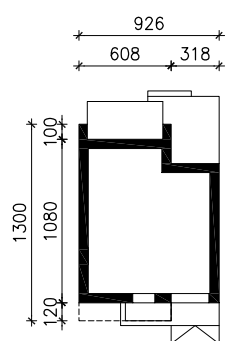

DOM W MUSZKATACH (S)
MOŻNA WKLEIĆ DO PROJEKTU ZAGOSPODAROWANIA TERENU

OŚ ODBICIA LUSTRZANEGO

OBRYS BUDYNKU

Skala: 1:500