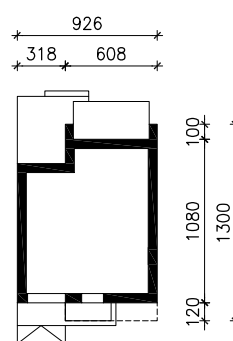

DOM W MUSZKATACH (S)
MOŻNA WKLEIĆ DO PROJEKTU ZAGOSPODAROWANIA TERENU

OŚ ODBICIA LUSTRZANEGO

OBRYS BUDYNKU

Skala: 1:500