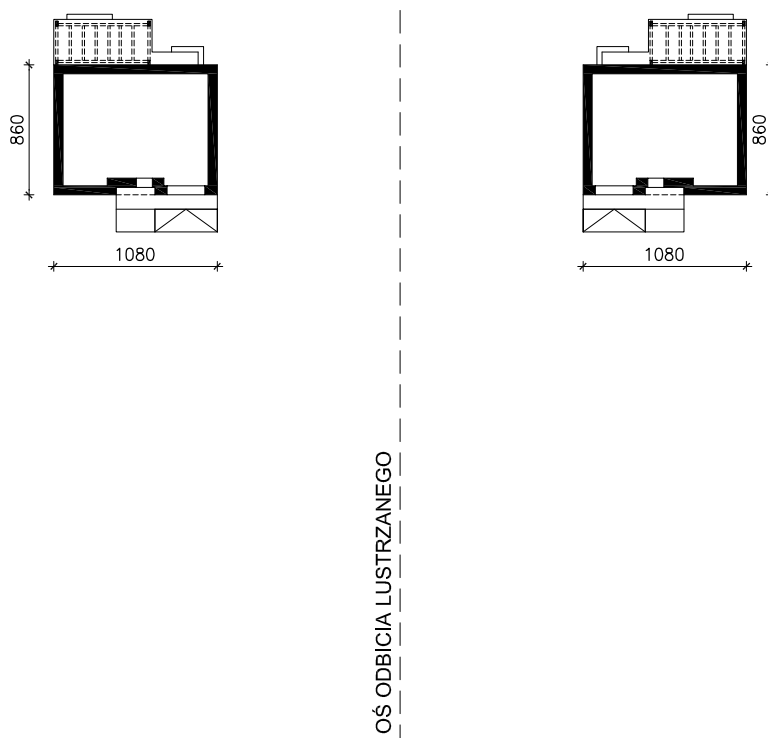

DOM W LUCERNIE 10
MOŻNA WKLEIĆ DO PROJEKTU ZAGOSPODAROWANIA TERENU

OBRYŚ BUDYNKU

Skala: 1:500