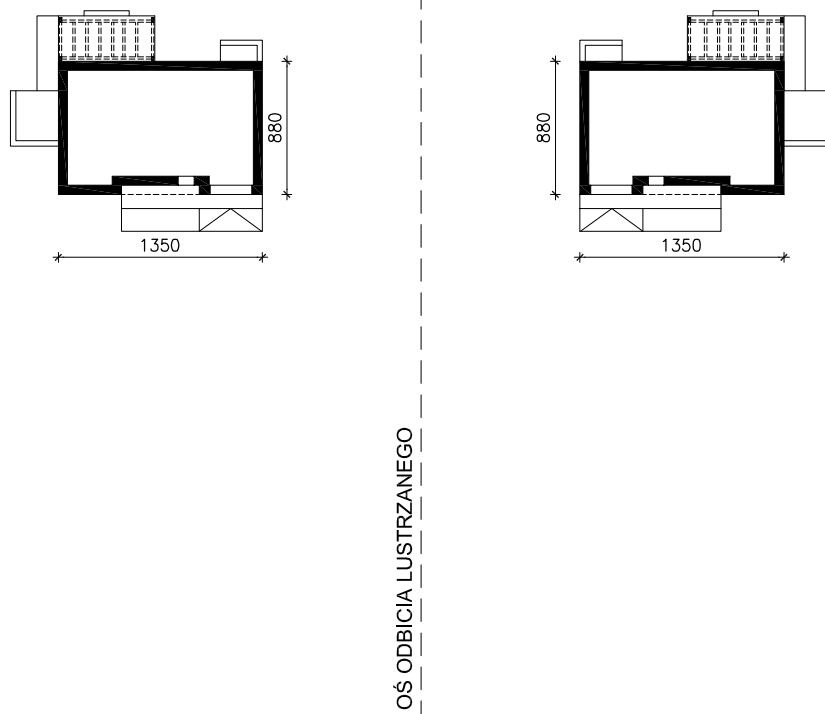

DOM W WISTERIACH 7
MOŻNA WKLEIĆ DO PROJEKTU ZAGOSPODAROWANIA TERENU

OBRYS BUDYNKU

Skala: 1:500