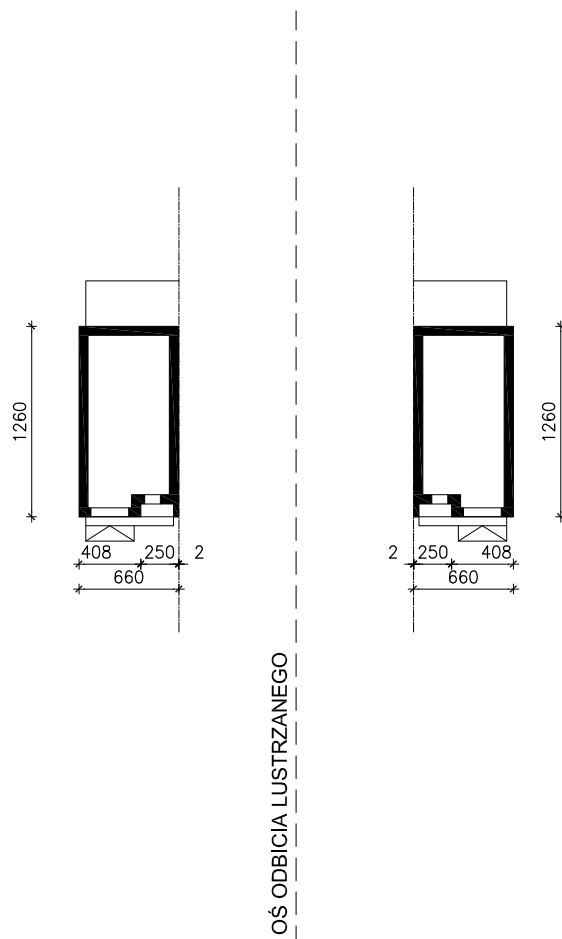

DOM POD MIŁORZĘBEM 15 (GB)  
MOŻNA WKLEIĆ DO PROJEKTU ZAGOSPODAROWANIA TERENU

OBRYŚ BUDYNKU

Skala: 1:500