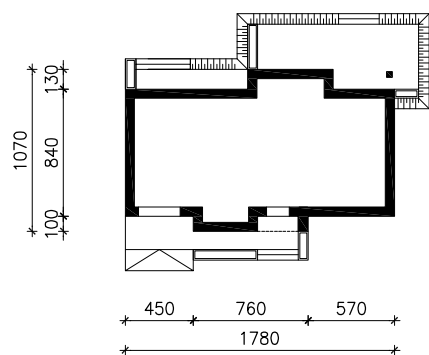

DOM W AURORACH 5 (G)
MOŻNA WKLEIĆ DO PROJEKTU ZAGOSPODAROWANIA TERENU

OŚ ODBICIA LUSTRZANEGO

OBRYS BUDYNKU

Skala: 1:500