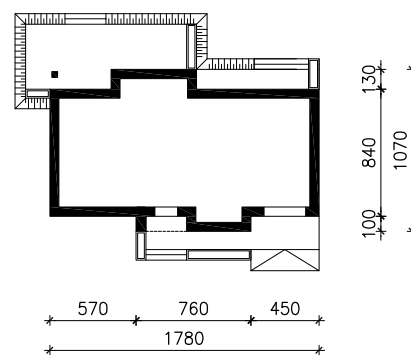

DOM W AURORACH 5 (G)
MOŻNA WKLEIĆ DO PROJEKTU ZAGOSPODAROWANIA TERENU

OŚ ODBICIA LUSTRZANEGO

OBRYS BUDYNKU

Skala: 1:500