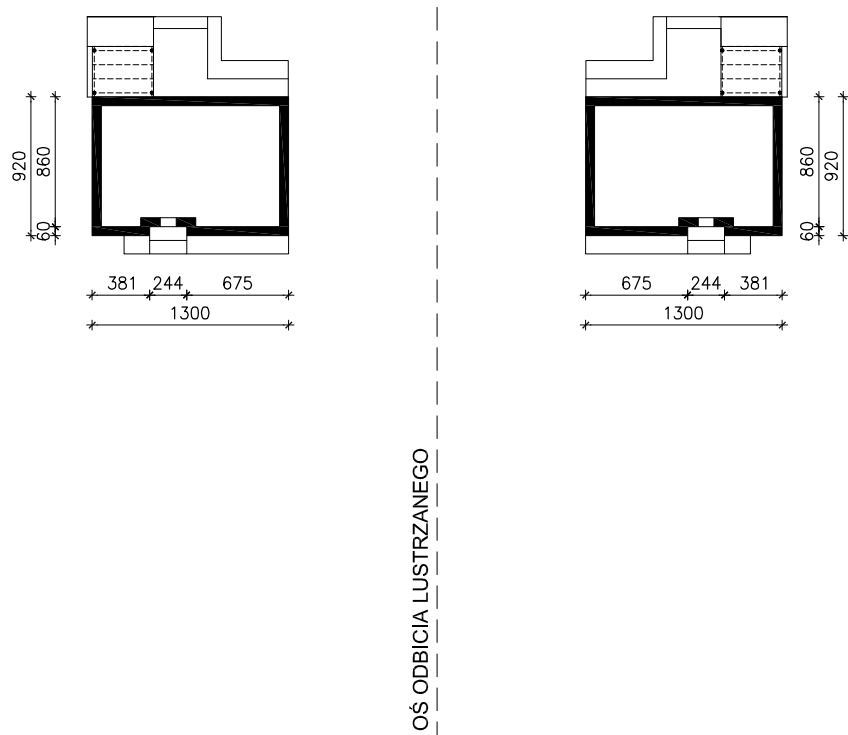

DOM W ZŁOCISZKACH (G2)  
MOŻNA WKLEIĆ DO PROJEKTU ZAGOSPODAROWANIA TERENU

OBRYS BUDYNKU

Skala: 1:500