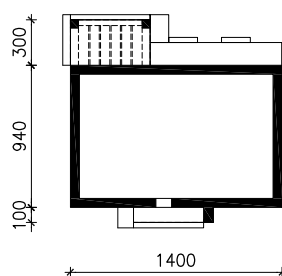

DOM W KOSTRZEWACH 5  
MOŻNA WKLEIĆ DO PROJEKTU ZAGOSPODAROWANIA TERENU

OŚ ODBICIA LUSTRZANEGO

OBRYŚ BUDYNKU

Skala: 1:500