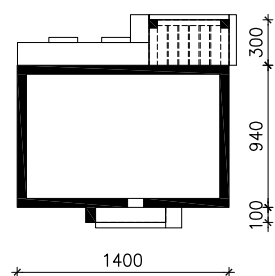

DOM W KOSTRZEWACH 5  
MOŻNA WKLEIĆ DO PROJEKTU ZAGOSPODAROWANIA TERENU

OŚ ODBICIA LUSTRZANEGO

OBRYŚ BUDYNKU

Skala: 1:500