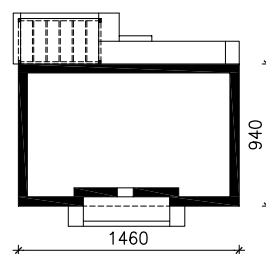

DOM W KOSTRZEWACH 5 (A)  
MOŻNA WKLEIĆ DO PROJEKTU ZAGOSPODAROWANIA TERENU

OŚ ODBICIA LUSTRZANEGO

OBRYŚ BUDYNKU

Skala: 1:500