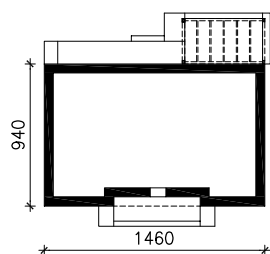

DOM W KOSTRZEWACH 5 (A)  
MOŻNA WKLEIĆ DO PROJEKTU ZAGOSPODAROWANIA TERENU

OŚ ODBICIA LUSTRZANEGO

OBRYŚ BUDYNKU

Skala: 1:500