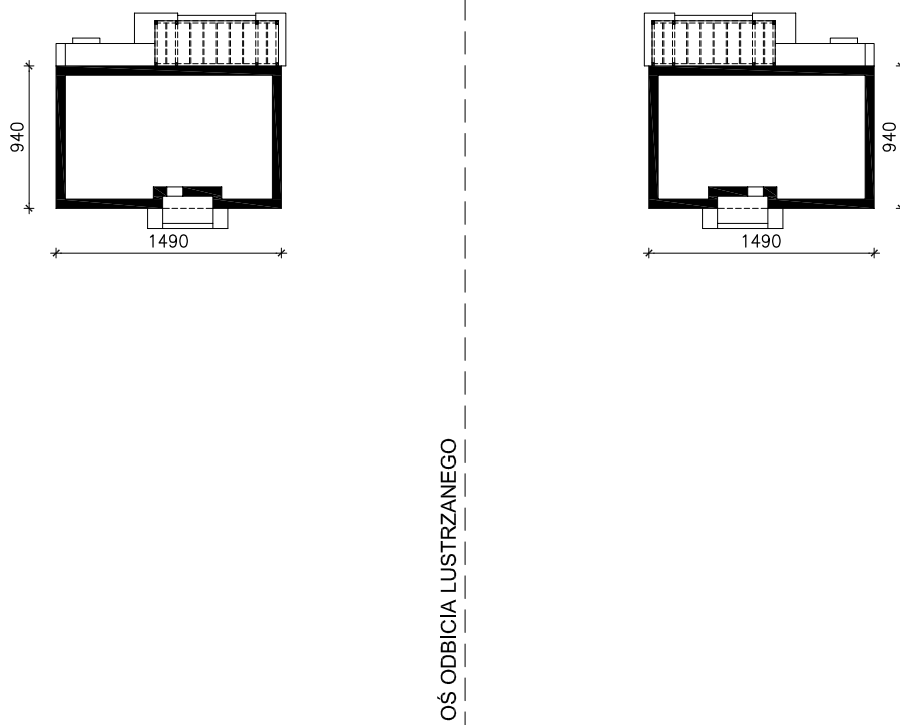

DOM W MIERZNICACH
MOŻNA WKLEIĆ DO PROJEKTU ZAGOSPODAROWANIA TERENU

OBRYŚ BUDYNKU

Skala: 1:500