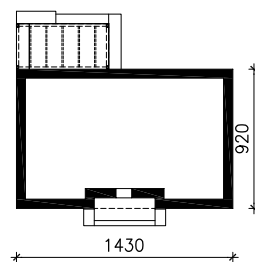

DOM W KOSTRZEWACH 6

MOŻNA WKLEIĆ DO PROJEKTU ZAGOSPODAROWANIA TERENU

OŚ ODBICIA LUSTRZANEGO

OBRYŚ BUDYNKU

Skala: 1:500