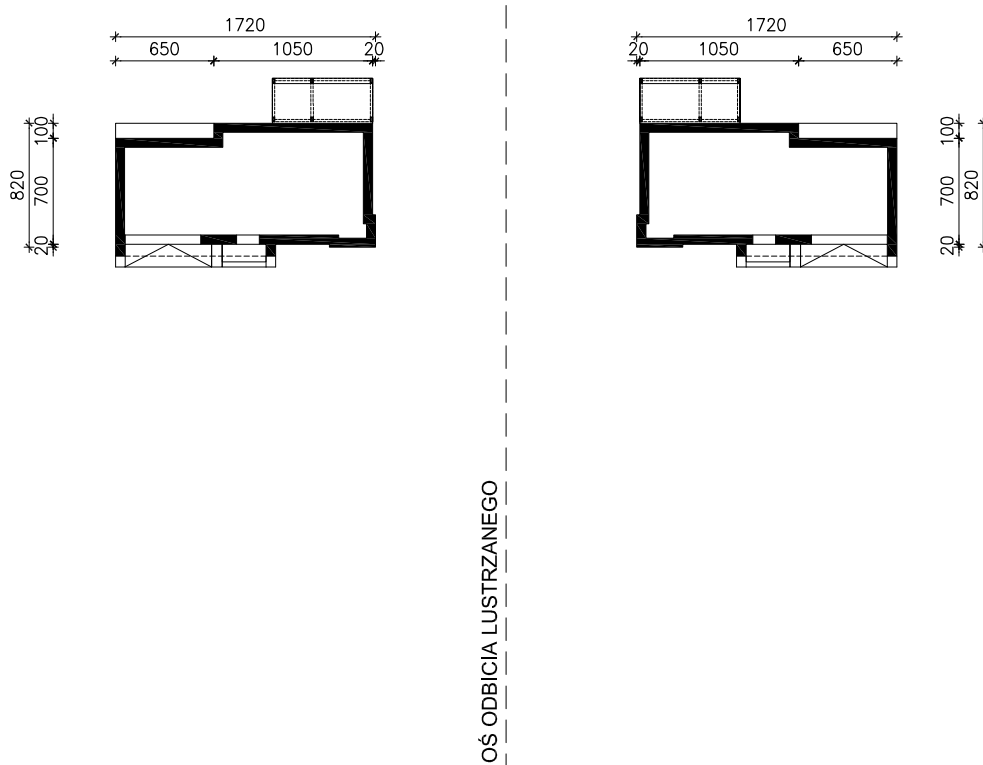

DOM W ZIELISTKACH 12 (G2)
MOŻNA WKLEIĆ DO PROJEKTU ZAGOSPODAROWANIA TERENU

OBRYS BUDYNKU

Skala: 1:500