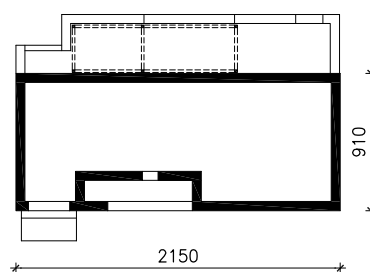

DOM W PIÓROPUSZNIKACH
MOŻNA WKLEIĆ DO PROJEKTU ZAGOSPODAROWANIA TERENU

OŚ ODBICIA LUSTRZANEGO

OBRYS BUDYNKU

Skala: 1:500