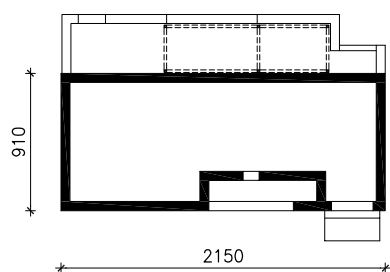

DOM W PIÓROPUSZNIKACH
MOŻNA WKLEIĆ DO PROJEKTU ZAGOSPODAROWANIA TERENU

OŚ ODBICIA LUSTRZANEGO

OBRYS BUDYNKU

Skala: 1:500