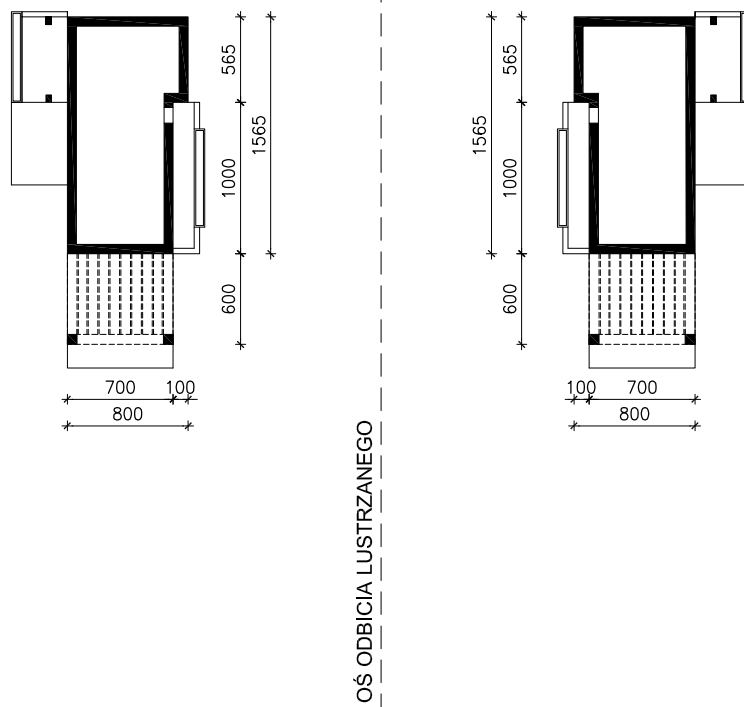

DOM W PLUMERIACH 4
MOŻNA WKLEIĆ DO PROJEKTU ZAGOSPODAROWANIA TERENU

OBRYS BUDYNKU

Skala: 1:500