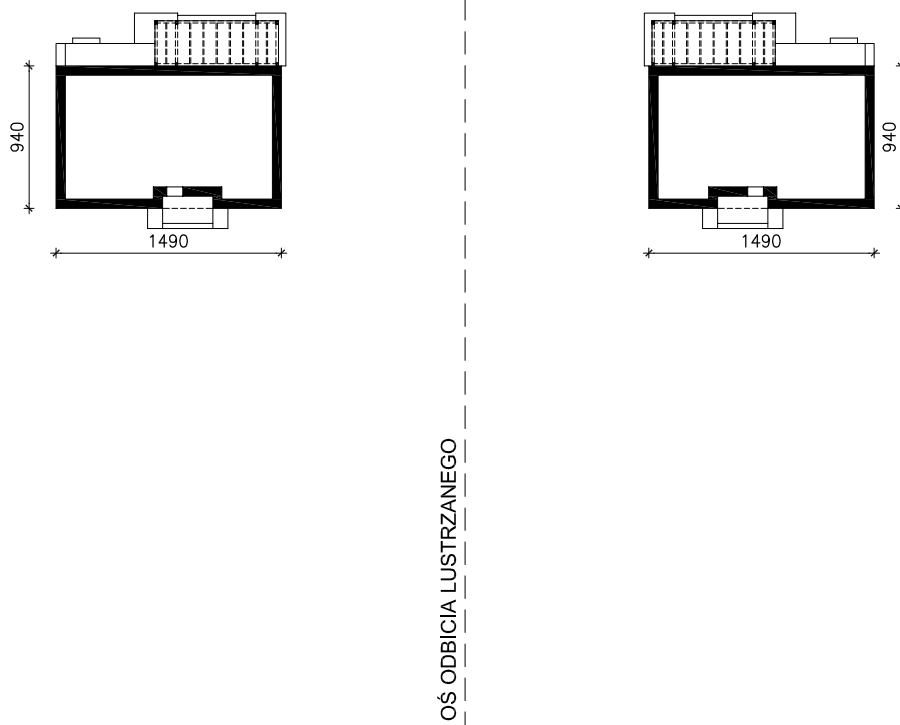

DOM W MIERZNICACH 2
MOŻNA WKLEIĆ DO PROJEKTU ZAGOSPODAROWANIA TERENU

OBRYŚ BUDYNKU

Skala: 1:500