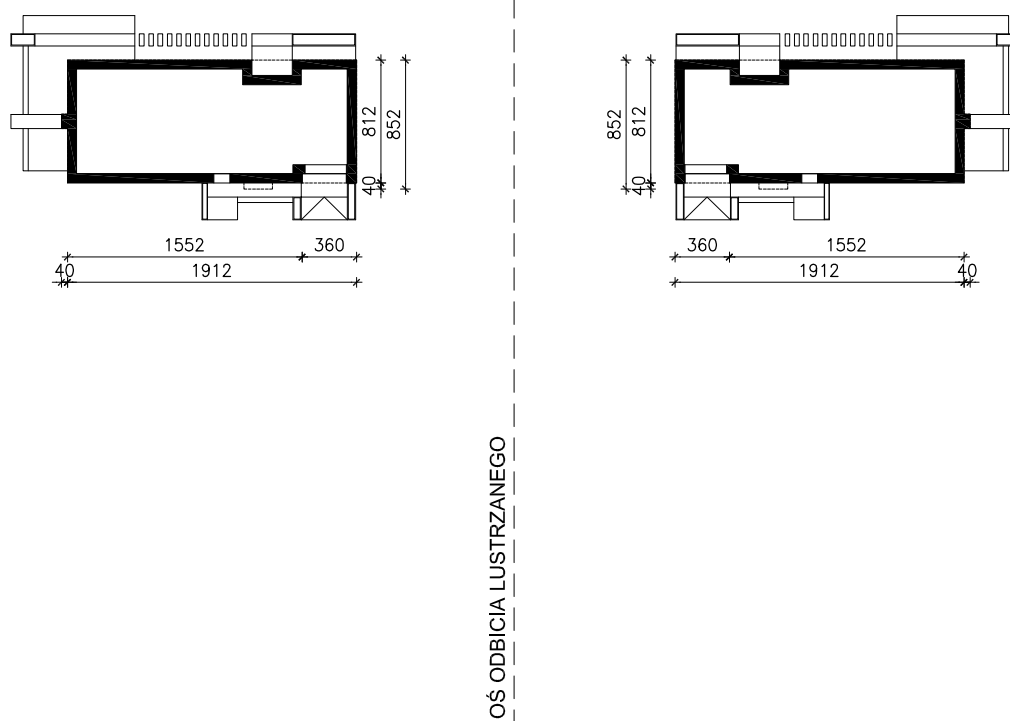

DOM W LAURACH

ver. 2

MOŻNA WKLEIĆ DO PROJEKTU ZAGOSPODAROWANIA TERENU

OBRYS BUDYNKU

Skala: 1:500