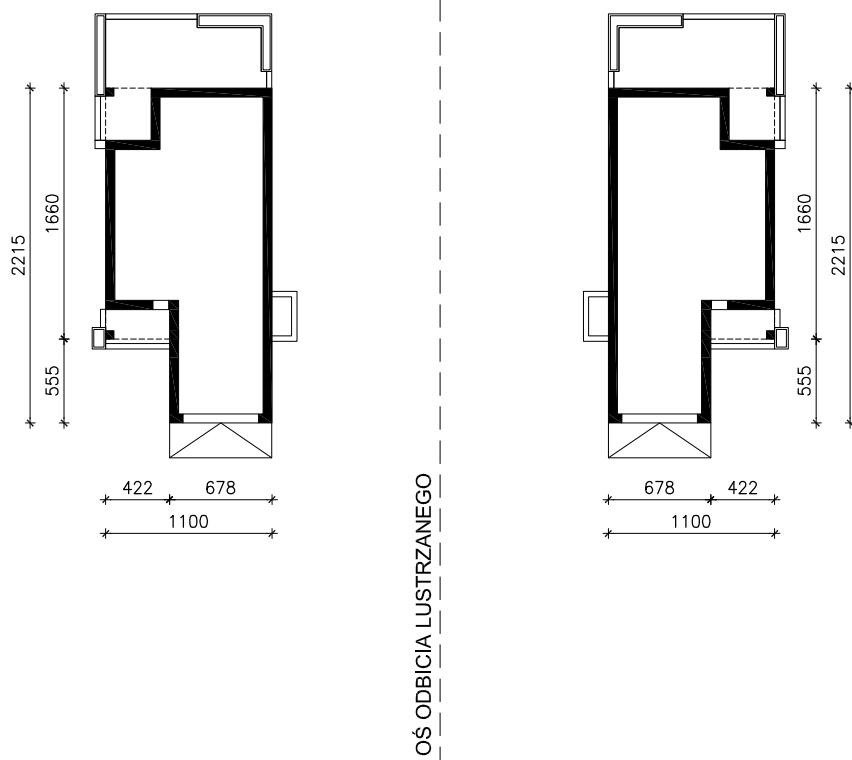

DOM W MODRZEWNICY 7 (G2)  
MOŻNA WKLEIĆ DO PROJEKTU ZAGOSPODAROWANIA TERENU

OBRYS BUDYNKU

Skala: 1:500