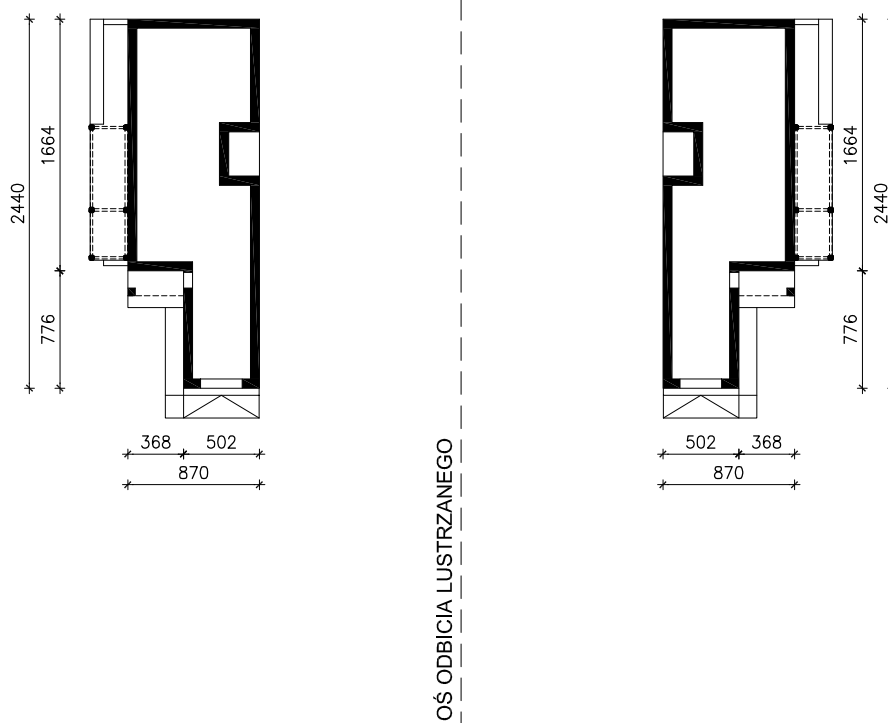

DOM W BRODIACH 2  
MOŻNA WKLEIĆ DO PROJEKTU ZAGOSPODAROWANIA TERENU

OBRYŚ BUDYNKU

Skala: 1:500