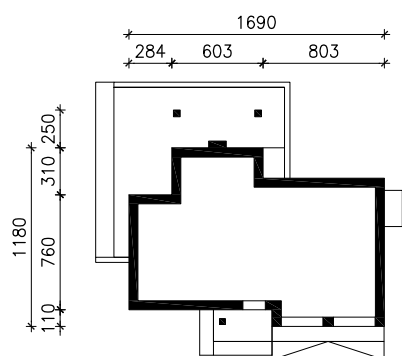

DOM W BRUNERACH 3 (G2)
MOŻNA WKLEIĆ DO PROJEKTU ZAGOSPODAROWANIA TERENU

OŚ ODBICIA LUSTRZANEGO

OBRYS BUDYNKU

Skala: 1:500