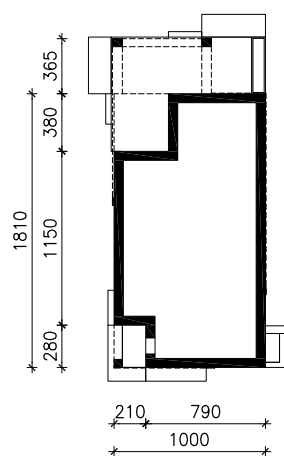

DOM W MODRZEWNICY 8
MOŻNA WKLEIĆ DO PROJEKTU ZAGOSPODAROWANIA TERENU

OŚ ODBICIA LUSTRZANEGO

OBRYS BUDYNKU

Skala: 1:500