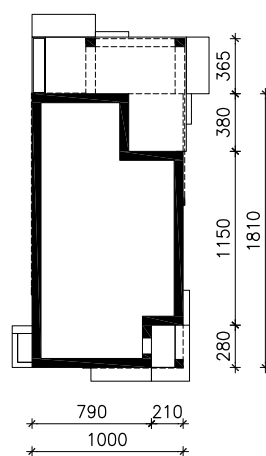

DOM W MODRZEWNICY 8
MOŻNA WKLEIĆ DO PROJEKTU ZAGOSPODAROWANIA TERENU

OŚ ODBICIA LUSTRZANEGO

OBRYS BUDYNKU

Skala: 1:500