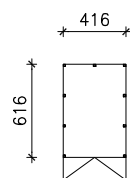

WIATA GARAŻOWA W4

MOŻNA WKLEIĆ DO PROJEKTU ZAGOSPODAROWANIA TERENU

OBRYŚ BUDYNKU

Skala: 1:500