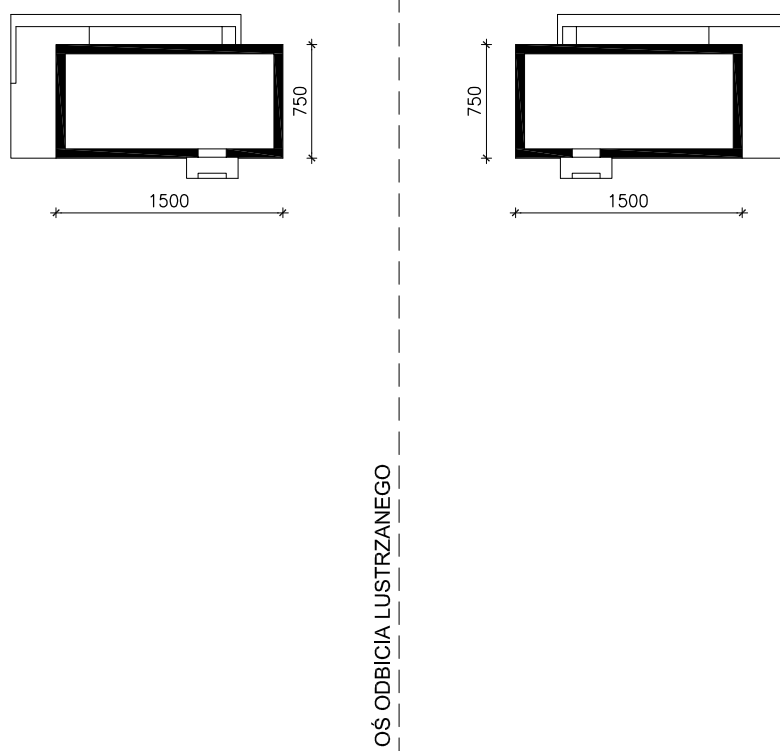

DOM W TAUSENDIACH  
MOŻNA WKLEIĆ DO PROJEKTU ZAGOSPODAROWANIA TERENU

OBRYS BUDYNKU

Skala: 1:500