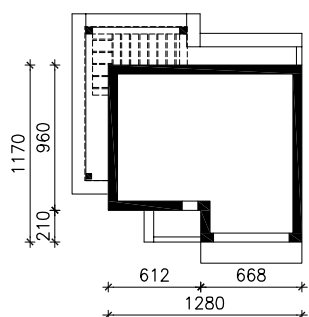

DOM W NEFRISACH G2  
MOŻNA WKLEIĆ DO PROJEKTU ZAGOSPODAROWANIA TERENU

OŚ ODBICIA LUSTRZANEGO

OBRYS BUDYNKU

Skala: 1:500