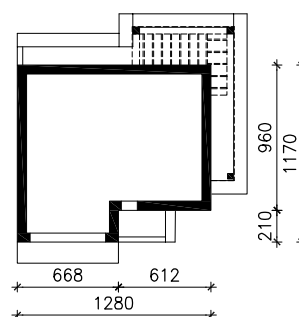

DOM W NEFRISACH G2  
MOŻNA WKLEIĆ DO PROJEKTU ZAGOSPODAROWANIA TERENU

OŚ ODBICIA LUSTRZANEGO

OBRYS BUDYNKU

Skala: 1:500