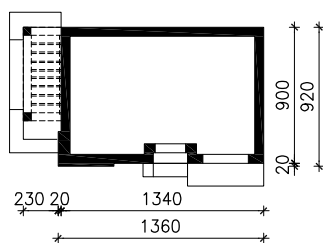

DOM W ZDROJÓWKACH 12
MOŻNA WKLEIĆ DO PROJEKTU ZAGOSPODAROWANIA TERENU

OŚ ODBICIA LUSTRZANEGO

OBRYŚ BUDYNKU

Skala: 1:500