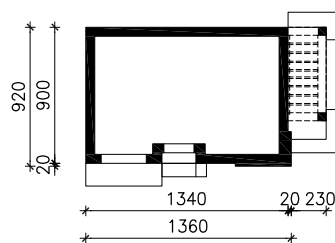

DOM W ZDROJÓWKACH 12
MOŻNA WKLEIĆ DO PROJEKTU ZAGOSPODAROWANIA TERENU

OŚ ODBICIA LUSTRZANEGO

OBRYŚ BUDYNKU

Skala: 1:500