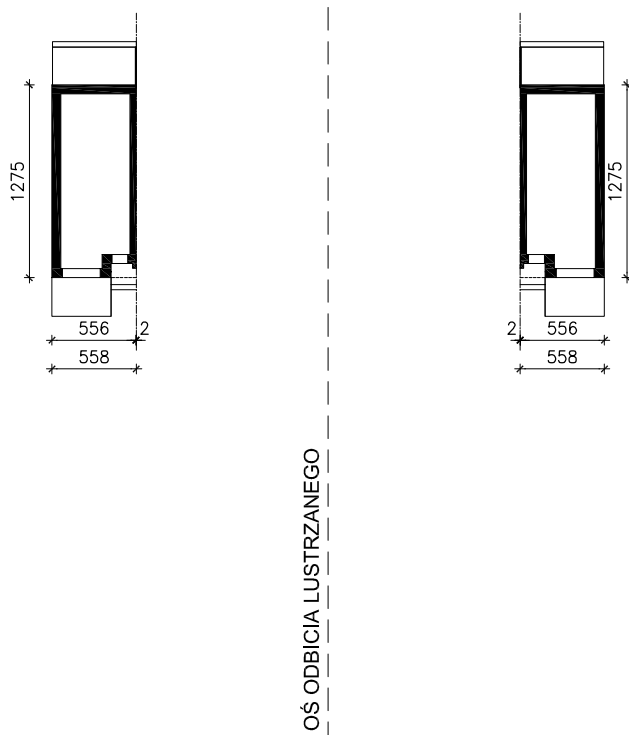

DOM W RIBESACH (GB)
MOŻNA WKLEIĆ DO PROJEKTU ZAGOSPODAROWANIA TERENU

OBRYŚ BUDYNKU

Skala: 1:500