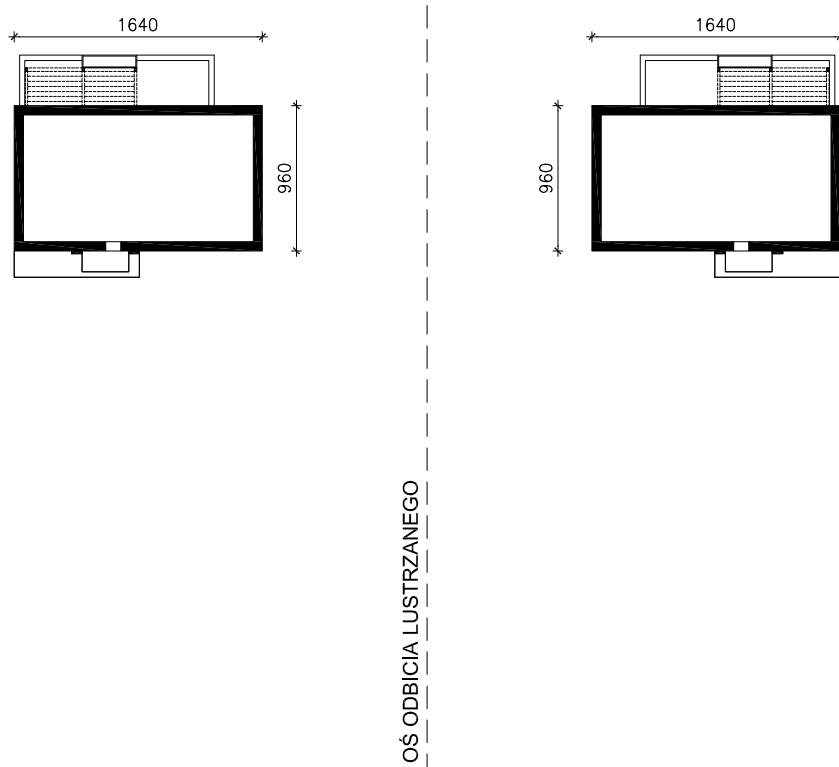

DOM W MEKINTOSZACH 15
MOŻNA WKLEIĆ DO PROJEKTU ZAGOSPODAROWANIA TERENU

OBRYS BUDYNKU

Skala: 1:500