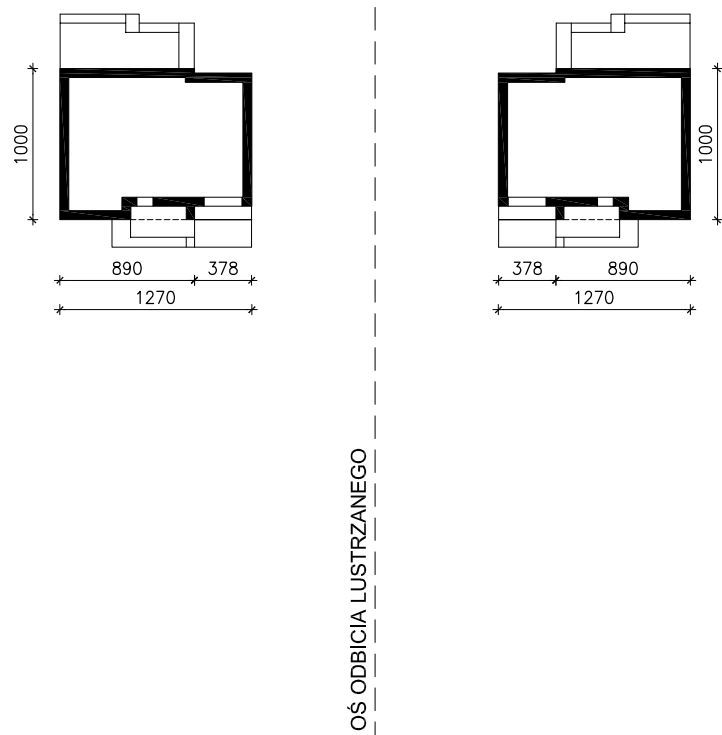

DOM W MIODOWNIKACH 2  
MOŻNA WKLEIĆ DO PROJEKTU ZAGOSPODAROWANIA TERENU

OBRYS BUDYNKU

Skala: 1:500