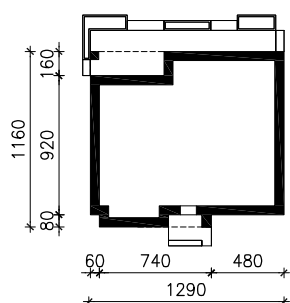

DOM W MODRZYKACH 2 (W)  
MOŻNA WKLEIĆ DO PROJEKTU ZAGOSPODAROWANIA TERENU

OŚ ODBICIA LUSTRZANEGO

OBRYS BUDYNKU

Skala: 1:500