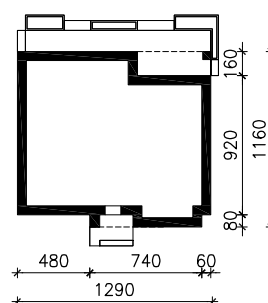

DOM W MODRZYKACH 2 (W)  
MOŻNA WKLEIĆ DO PROJEKTU ZAGOSPODAROWANIA TERENU

OŚ ODBICIA LUSTRZANEGO

OBRYS BUDYNKU

Skala: 1:500