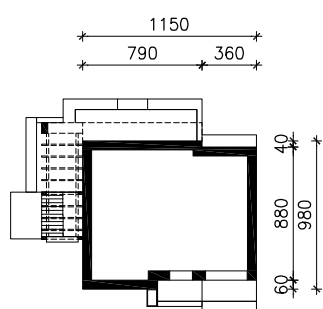

DOM W FAWORYTKACH 2
MOŻNA WKLEIĆ DO PROJEKTU ZAGOSPODAROWANIA TERENU

OŚ ODBICIA LUSTRZANEGO

OBRYŚ BUDYNKU

Skala: 1:500