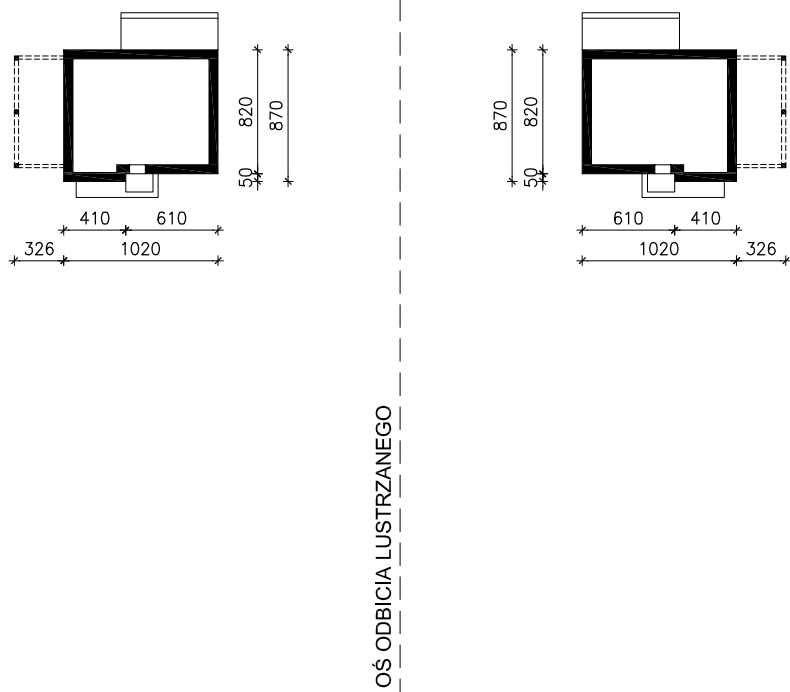

DOM W ZIELISTKACH 17
MOŻNA WKLEIĆ DO PROJEKTU ZAGOSPODAROWANIA TERENU

OBRYS BUDYNKU

Skala: 1:500