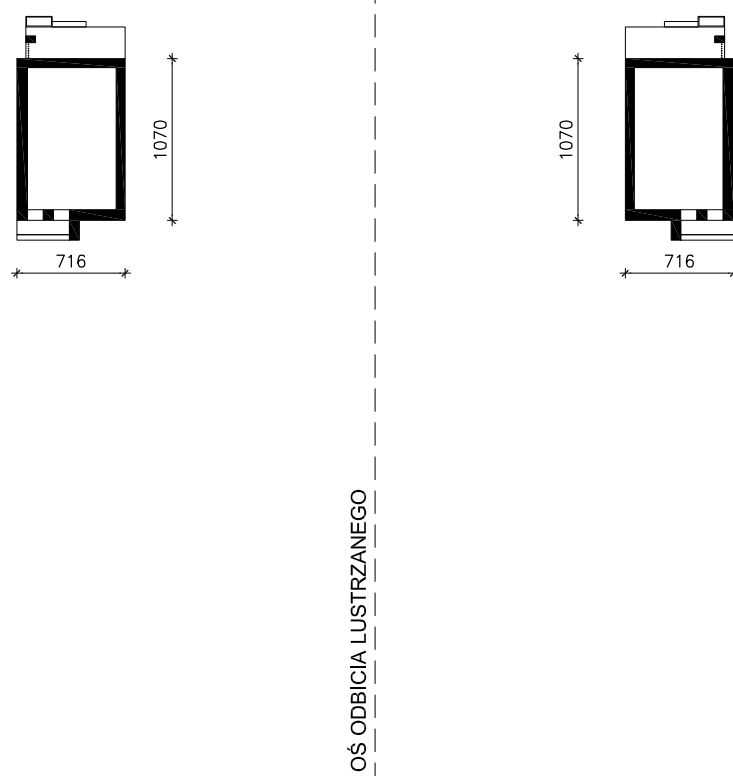

DOM W BRATKACH 7 (R2)

MOŻNA WKLEIĆ DO PROJEKTU ZAGOSPODAROWANIA TERENU

OBRYS BUDYNKU

Skala: 1:500