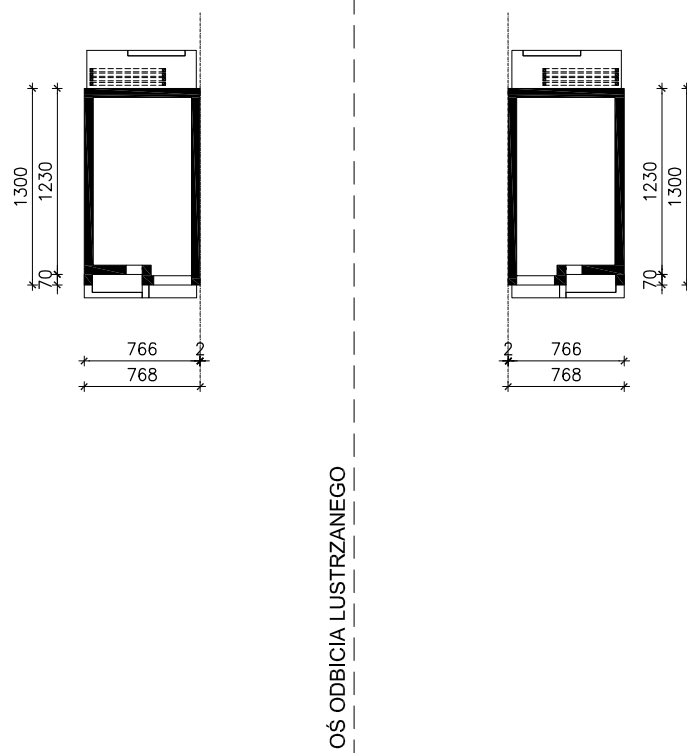

DOM W KUPIDYNKACH (GB)
MOŻNA WKLEIĆ DO PROJEKTU ZAGOSPODAROWANIA TERENU

OBRYŚ BUDYNKU

Skala: 1:500