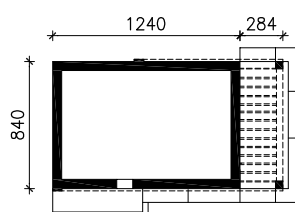

DOM W SZYSZKOWCACH 3
MOŻNA WKLEIĆ DO PROJEKTU ZAGOSPODAROWANIA TERENU

OŚ ODBICIA LUSTRZANEGO

OBRYŚ BUDYNKU

Skala: 1:500