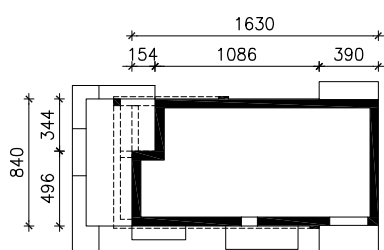

DOM W SZYSZKOWCACH 4  
MOŻNA WKLEIĆ DO PROJEKTU ZAGOSPODAROWANIA TERENU

OŚ ODBICIA LUSTRZANEGO

OBRYS BUDYNKU

Skala: 1:500