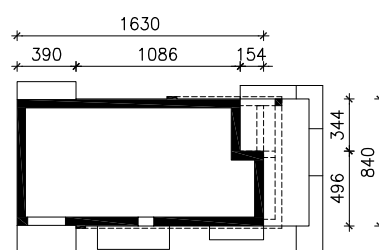

DOM W SZYSZKOWCACH 4  
MOŻNA WKLEIĆ DO PROJEKTU ZAGOSPODAROWANIA TERENU

OŚ ODBICIA LUSTRZANEGO

OBRYS BUDYNKU

Skala: 1:500