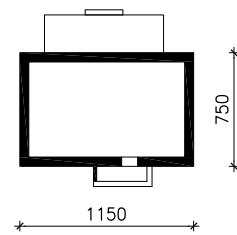

DOM W KRUSZCZYKACH 6

MOŻNA WKLEIĆ DO PROJEKTU ZAGOSPODAROWANIA TERENU

OŚ ODBICIA LUSTRZANEGO

OBRYŚ BUDYNKU

Skala: 1:500