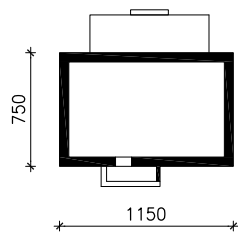

DOM W KRUSZCZYKACH 6

MOŻNA WKLEIĆ DO PROJEKTU ZAGOSPODAROWANIA TERENU

OŚ ODBICIA LUSTRZANEGO

OBRYŚ BUDYNKU

Skala: 1:500