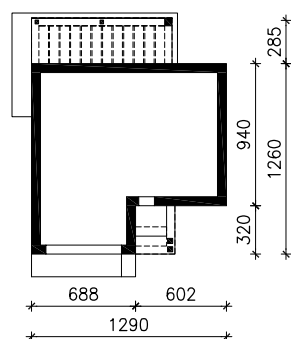

DOM W GRYCE (G2)
MOŻNA WKLEIĆ DO PROJEKTU ZAGOSPODAROWANIA TERENU

OŚ ODBICIA LUSTRZANEGO

OBRYS BUDYNKU

Skala: 1:500