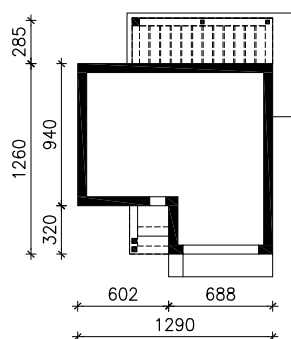

DOM W GRYCE (G2)
MOŻNA WKLEIĆ DO PROJEKTU ZAGOSPODAROWANIA TERENU

OŚ ODBICIA LUSTRZANEGO

OBRYS BUDYNKU

Skala: 1:500