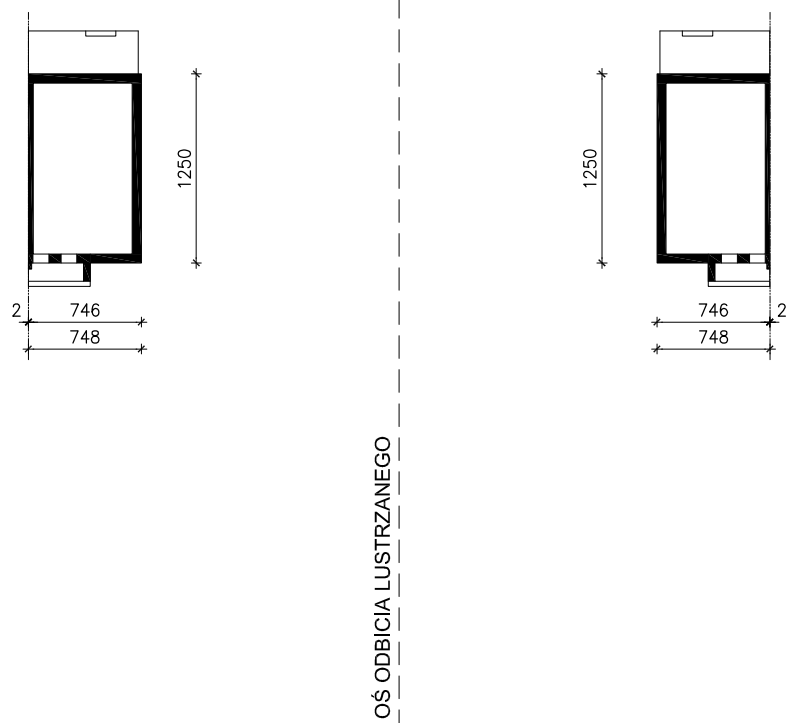

DOM W BRATKACH 10 (R2B)
MOŻNA WKLEIĆ DO PROJEKTU ZAGOSPODAROWANIA TERENU

OBRYŚ BUDYNKU

Skala: 1:500