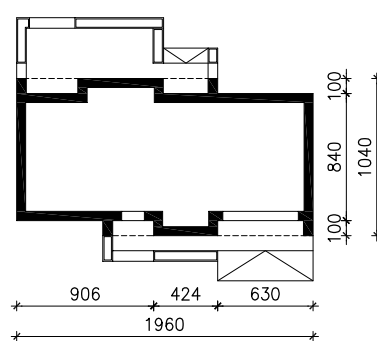

DOM W AURORACH 10 (G2)
MOŻNA WKLEIĆ DO PROJEKTU ZAGOSPODAROWANIA TERENU

OŚ ODBICIA LUSTRZANEGO

OBRYS BUDYNKU

Skala: 1:500