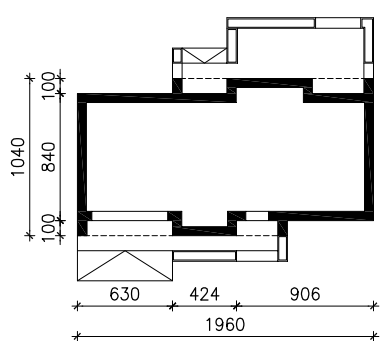

DOM W AURORACH 10 (G2)
MOŻNA WKLEIĆ DO PROJEKTU ZAGOSPODAROWANIA TERENU

OŚ ODBICIA LUSTRZANEGO

OBRYS BUDYNKU

Skala: 1:500