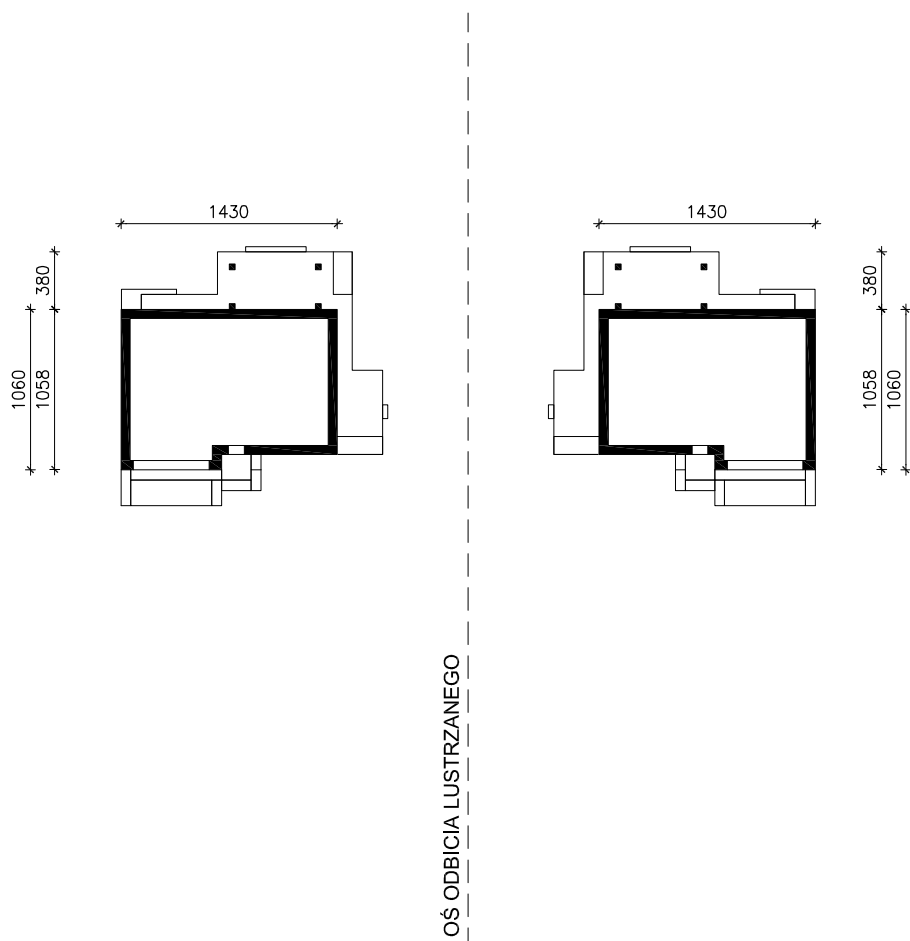

DOM W AURORACH 11 (G2)
MOŻNA WKLEIĆ DO PROJEKTU ZAGOSPODAROWANIA TERENU

OBRYS BUDYNKU

Skala: 1:500