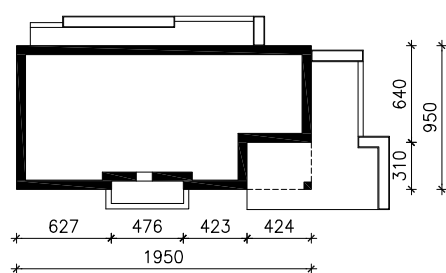

DOM W MAHONIACH
MOŻNA WKLEIĆ DO PROJEKTU ZAGOSPODAROWANIA TERENU

OŚ ODBICIA LUSTRZANEGO

OBRYS BUDYNKU

Skala: 1:500