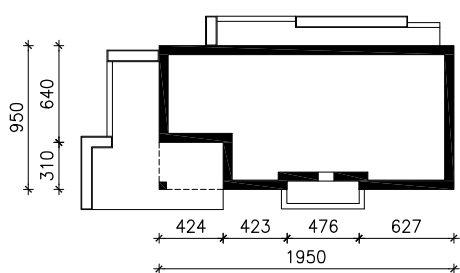

DOM W MAHONIACH
MOŻNA WKLEIĆ DO PROJEKTU ZAGOSPODAROWANIA TERENU

OŚ ODBICIA LUSTRZANEGO

OBRYS BUDYNKU

Skala: 1:500