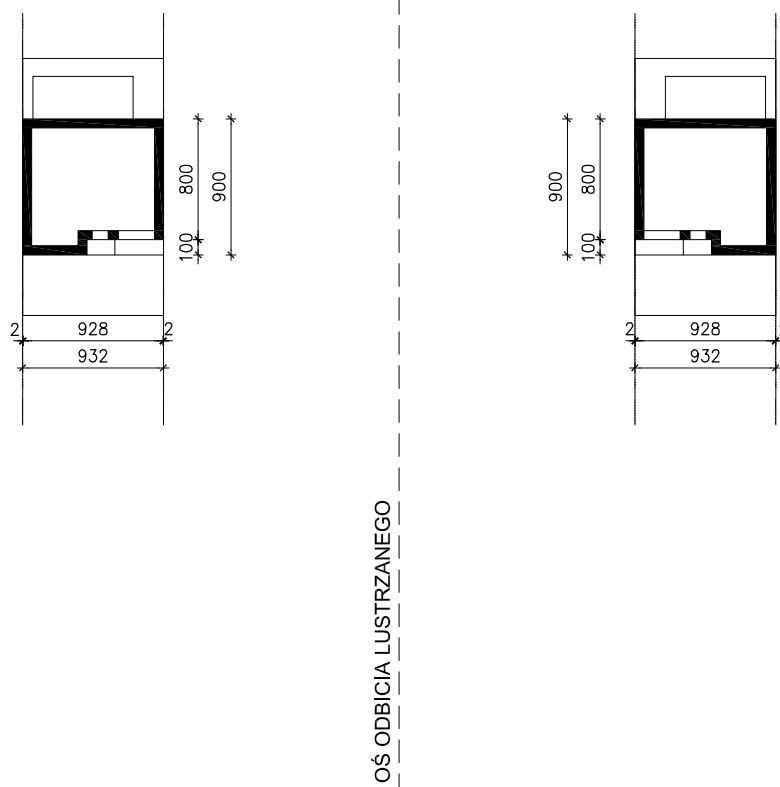

DOM W BYLICACH 2 (S)
MOŻNA WKLEIĆ DO PROJEKTU ZAGOSPODAROWANIA TERENU

OBRYŚ BUDYNKU

Skala: 1:500